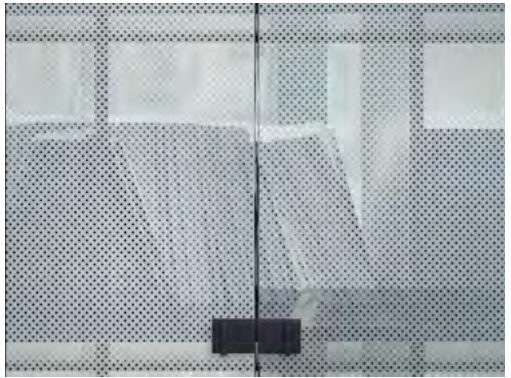

Vidrio decorativo & Seguridad

Novomat
Gretta
Alma
Rim

—
Aplicaciones /
balconeras,
separaciones,
puertas,
mamparas,
mobiliario...

FÁCILVITRUM

Soluciones en seguridad y diseño en el vidrio.

El vidrio laminado es considerado el vidrio de seguridad por excelencia, ya que en caso de rotura los fragmentos quedan adheridos a una lámina de PVB, evitando que se conviertan en trozos cortantes y muy peligrosos como ocurre con el vidrio común. El Código Técnico de la Edificación, según norma UNE-EN 12600, contempla el vidrio y la importancia de la seguridad frente al riesgo de impacto y heridas de corte sobre las personas. Por tanto, es de suma importancia utilizar vidrios laminados que ofrezcan la máxima seguridad y resistencia ante un golpe.

En Vidriera del Cardoner somos conscientes de la importancia que tiene la seguridad y, por ello, hemos desarrollado esta nueva línea de vidrios para proporcionar protección y tranquilidad a las personas que se encuentran frente al vidrio.

seguridad
ante impacto
o rotura

certificaciones

más resistente
a las rayadas
y a las manchas

atenuación
acústica

filtración
de rayos UV

Esta colección, fabricada con Novomat Design, se caracteriza por ser un vidrio técnico de altas prestaciones y máxima calidad. Su alta resistencia a las rayadas y su fácil limpieza dotan al producto de una mayor durabilidad. Además, logra una mayor atenuación acústica y filtración de rayos ultravioleta.

Novomat
—

Gretta
—

Alma
—

Rim
—

Novomat / escala 1:1
vidrio mateado

Gretta / escala 1:1
vidrio mateado grabado

Alma / escala 1:1
vidrio mateado grabado

Rim / escala 1:1
vidrio mateado grabado