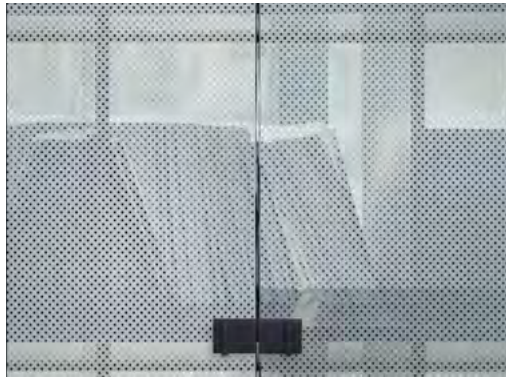

Vidre decoratiu & Seguretat

Novomat
Gretta
Alma
Rim

—
Aplicacions /
balconeres,
separacions,
portes,
mampares,
mobiliari...

FácilVITRUM

Solucions en seguretat i disseny en el vidre.

El vidre laminat és considerat el vidre de seguretat per excel·lència, ja que en cas de trencament els fragments de vidre queden adherits a una làmina de PVB, evitant que es converteixin en trossos tallants i perillosos com passa en el vidre comú. El Codi Tècnic de l'Edificació, segons norma UNE-EN 12600, contempla el vidre i la importància de la seguretat en vers el risc d'impacte i ferides de tall que poden sofrir les persones. Per tant, és de màxima importància utilitzar vidres laminats que ofereixin la màxima seguretat i resistència davant d'un cop.

A Vidriera del Cardoner som conscients de la importància que té la seguretat i, per aquest motiu, hem desenvolupat aquesta línia de vidres per proporcionar protecció i tranquil·litat a les persones que es troben davant del vidre.

seguretat
davant d'un
impacte
o trencament

certificacions

més resistent
a les ratllades
i a les taques

atenuació
acústica

filtració
de rajos UV

Aquesta col·lecció, fabricada amb Novomat Design, es caracteritza per ser un vidre tècnic d'altres prestacions i màxima qualitat. La seva alta resistència a les ratllades i la fàcil neteja doten al producte d'una major durabilitat. A més a més, aconseguix una major atenuació acústica i filtració de rajos ultraviolats.

Novomat
—

Gretta
—

Alma
—

Rim
—

Novomat / escala 1:1
vidre matejat

Gretta / escala 1:1
vidre matejat gravat

Alma / escala 1:1
vidre matejat gravat

Rim / escala 1:1
vidre matejat gravat