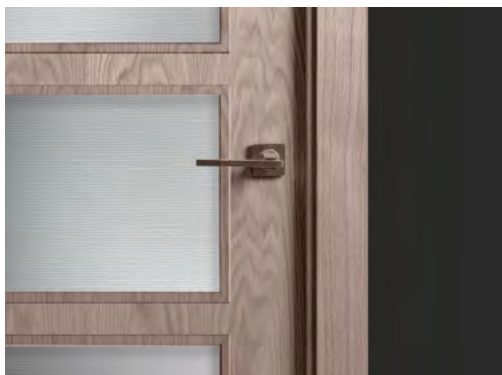

Mediterránea

Cannes