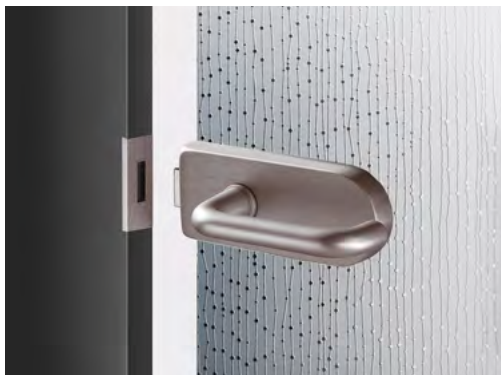

Esencia
—

Acqua glass
—